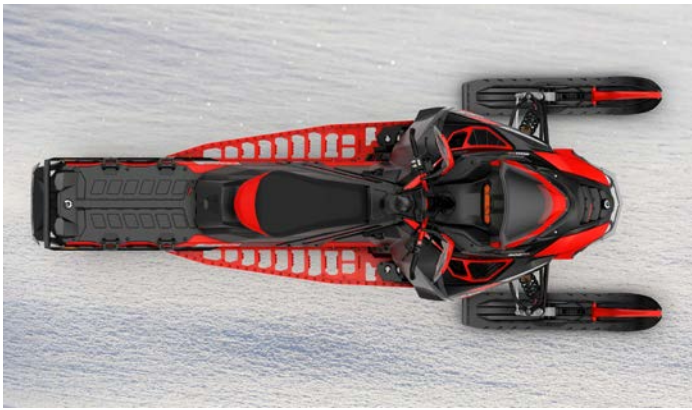

ДЛЯ ТЕХ, КТО НЕ БОИТСЯ СКОРОСТИ

Новая модель Xterrain RE 900 ACE Turbo R

Адреналин, свобода и яркие эмоции от поездок. Мощный двигатель, работающий как часы. Подвеска нового поколения. Непревзойденные ходовые качества. Xterrain RE 900 ACE Turbo R — самый мощный снегоход за всю историю марки Lynx.

СНЕГОХОДЫ ДЛЯ ЛЮБЫХ ЗАДАЧ

Самый полный ассортимент утилитарных снегоходов

Новейший 59 Ranger Alpine станет незаменимым помощником на горнолыжном курорте. Модели 69 Ranger Limited и Snow Cruiser с двигателями Rotax 900 ACE Turbo задают новую планку мощности для снегоходов со сверхширокой гусеницей.

КОМФОРТНОЕ УПРАВЛЕНИЕ

Новое поколение задних подвесок PPS

Задняя подвеска PPS³ открывает новую эпоху в управлении. Комфортное управление и повышенная производительность подвески. Доступно для моделей Lynx Rave RE и Xterrain RE.

УВЕРЕННОСТЬ НА ПОВОРОТАХ

НОВАЯ передняя подвеска LFS+

Новая передняя подвеска LFS+ — отличный выбор для агрессивного стиля катания. Длинный ход подвески и большое расстояние между лыжами обеспечивают непревзойденный комфорт и стабильность при поворотах. Устанавливается на модели Lynx Rave и Xterrain RE 900 ACE Turbo R.

ЧУТКОЕ УПРАВЛЕНИЕ

НОВЫЕ лыжи Blade XC+

Стабильное, предсказуемое и точное управление. Лыжи Blade XC+ одинаково хорошо показывают себя в самых разных условиях. Устанавливаются на модели Lynx Rave.

ЗИМА КАК СТИЛЬ ЖИЗНИ

НОВАЯ линейка одежды Lynx Active

Не прекращайте тренировки, даже когда снег начал таять, а снегоход отправился в гараж до следующего сезона. С одеждой из новой оригинальной линейки Lynx Active вы можете заниматься спортом и другими активностями в любое время года!

ЗАЩИТА ОТ ХОЛОДА И ВЛАГИ

Оригинальная экипировка Lynx