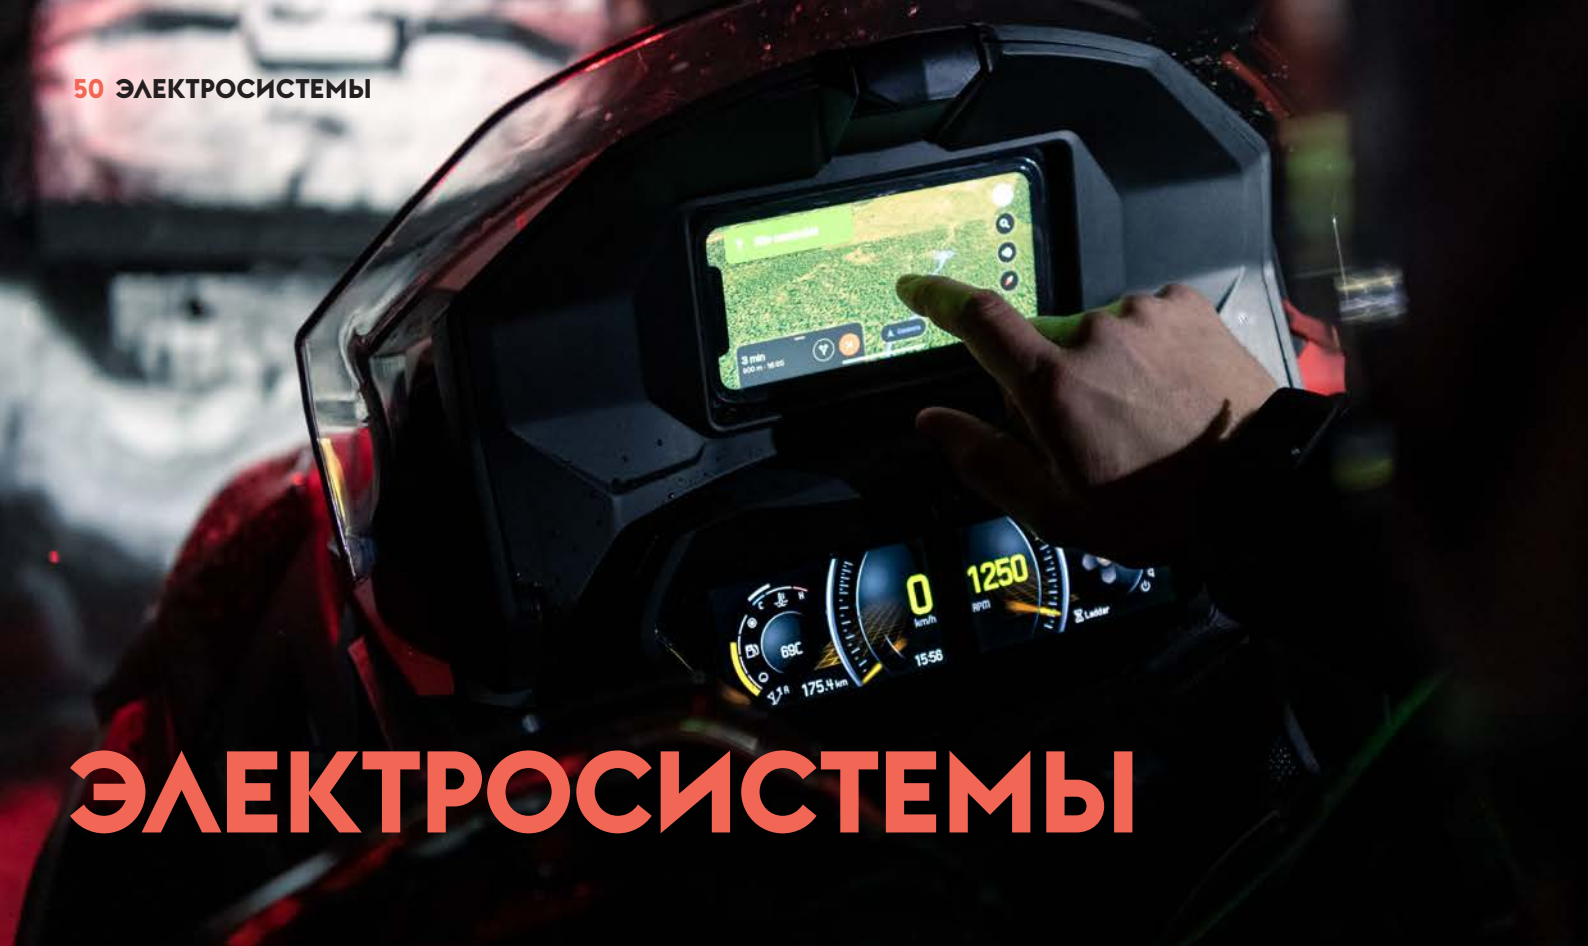

ФИКСИРОВАННЫЕ УПОРЫ ДЛЯ НОГ

860201875

Для моделей с гусеницей 3500 мм и длиннее

RADIEN

РАМПА ДЛЯ НОГ ВОДИТЕЛЯ

860201877

Не подходит для модели Rave RE

RADIEN