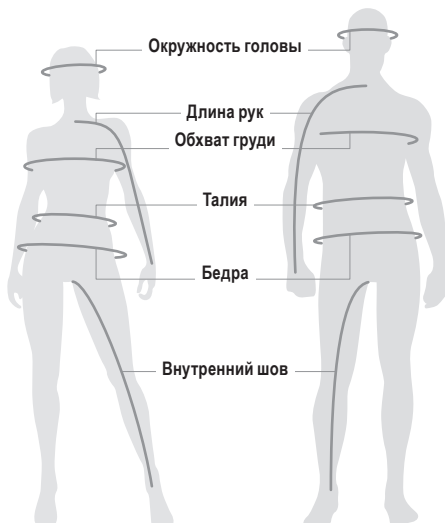

ЖЕНСКИЕ									
	XXS	XS	S	M	L	XL	2XL	3XL	
Грудь	81–86	86–91	91–97	97–107	107–114	114–124	124–134		
Талия	61–66	66–71	71–76	76–86	86–94	94–104	104–114		
Бедра	86–91	91–97	97–102	102–112	112–119	119–132	132–140		
Длина рук	79	79–81	81	81–84	84	84–86	86		
Внутренний шов	76	76	76	76	76	76	76		

ДЛЯ ДЕТЕЙ И ПОДРОСТКОВ											
	2	3	4	5	6	7	8	10	12	14	16
Рост	0,92	1	1	1,16	1,24	1,28	1,37	1,46	1,56	1,58	1,68
Грудь	53	56	58	61	64	66	69	72	76	80	84
Талия	51	52	53	55	56	57	58	61	64	66	69
Бедра	53	56	58	61	64	66	69	72	76	80	84
Длина рук	39	43	47	51	55	58	62	72	76	80	84
Внутренний шов	34	39	44	50	53	58	62	67	71	75	79

ШЛЕМЫ							
	XS	S	M	L	XL	2XL	3XL
Для мужчин и женщин							
Размер	6⁵/₈ - 6³/₄	6⁷/₈ - 7	7¹/₈ - 7¹/₄	7³/₈ - 7¹/₂	7⁵/₈ - 7³/₄	7⁷/₈ - 8	8¹/₈ - 8¹/₄
Окружность головы, см	53–54	55–56	57–58	59–60	61–62	63–64	65–66
Для детей		49–50	51–52	53–54			

ПЕРЧАТКИ Измерьте ширину ладони							
	XS	S	M	L	XL	2XL	3XL
Для мужчин							
см	7 1/2	8	9	10	11 1/2	13	14
Для женщин							
см	6	7	8	9	10	11 1/2	-

НОСКИ						
Для мужчин			Для женщин		Для детей	
M	L		S	M	S/M	L/XL
6–9 1/2	10–13		4–8	8 1/2–12	9 1/2–12 1/2	13–3

ОБУВЬ																				
	Для мужчин									Для женщин					Для детей					
	5	6	7	8	9	10	11	12	13	6	7	8	9	10	1	2	3	4	5	6
Размер ЕС, обувь унисекс	37	38	39,5	41	42	43	44,5	46	47	35,5	37	38	39,5	41	32	33	34	35,5	37	38
Длина стопы, см	23	24	24,5	25,5	26,5	27	28	29	29,5	22	23	24	24,5	25,5	19,5	20,5	21,5	22	23	24

КАКОЙ КОД СООТВЕТСТВУЕТ ВАШЕМУ РАЗМЕРУ?

1. Найдите свой размер.
2. Соответствующий код — это КОД, который вы используете при заказе в дополнение к артикулу.
  Пример: 440 227 _____ 90
  Размер: M = код **06**. Следовательно, 440 227 **06** 90

РАЗМЕР	КОД	РАЗМЕР	КОД	РАЗМЕР	КОД
Один размер	00	1	20	13	33
XXS	01	2	21	14	34
XS	02	3	22	16	35
S	04	4	23	3–4	79
M	06	5	24	5–6	52
L	09	6	25	6–8	48
XL	12	7	27	7–8	54
2XL	14	8	28	10–12	49
3XL	16	9	29	14–16	50
4XL	18	10	30	S/M	72
		11	31	M/L	91
		12	32	L/XL	73