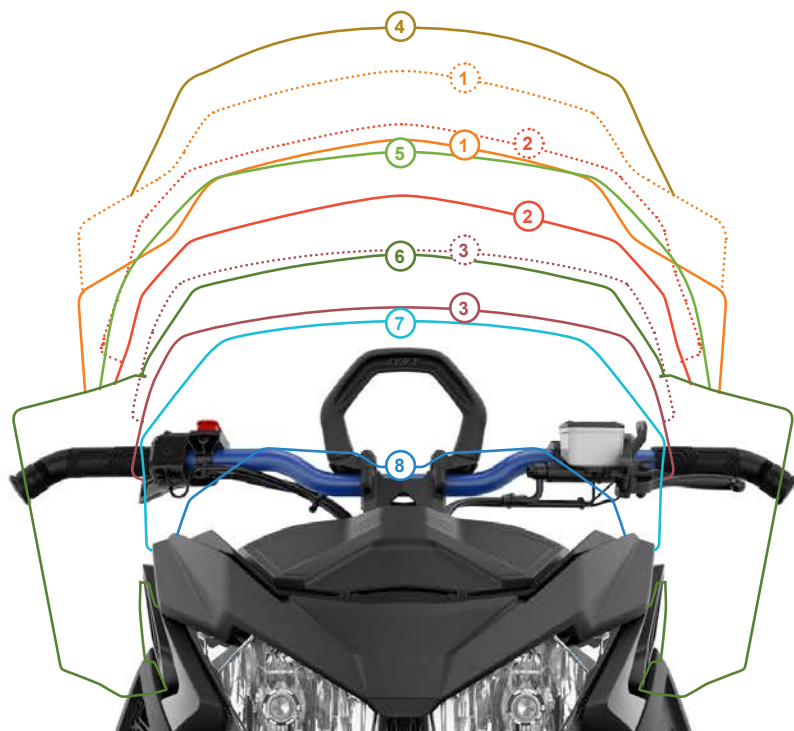

ВЫБЕРИТЕ ВЕТРОВОЕ СТЕКЛО, ИДЕАЛЬНО ПОДХОДЯЩЕЕ ВАМ

РЕГУЛИРУЕМЫЕ ВЕТРОВЫЕ СТЕКЛА

- 1 ОТ ВЫСОКОГО ДО СВЕРХВЫСОКОГО
- 2 ОТ СРЕДНЕГО ДО ВЫСОКОГО
- 3 ОТ НИЗКОГО ДО СРЕДНЕГО

Нижнее положение

Верхнее положение

58,5 см

26,7 см

48,5 см

58,5 см

37 см

43 см

ВЕТРОВЫЕ СТЕКЛА

Высота

4 УЛЬТРАВЫСОКОЕ

70 см

5 ВЫСОКОЕ

58,5 см

6 СРЕДНЕЕ

43 см

7 НИЗКОЕ

36 см

8 УЛЬТРАНИЗКОЕ

20 см